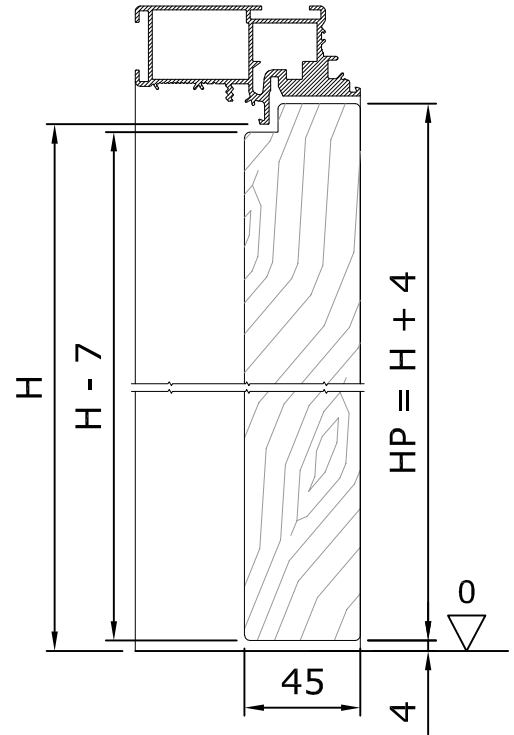

SYNTESIS® LINE BATTENTE
HINGED - DOOR PREP

0229
 04

a

b