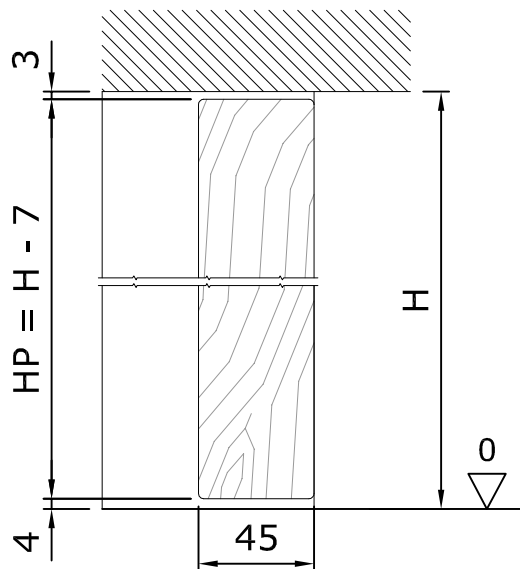

SYNTESIS® LINE BATTENTE
HINGED - DOOR PREP

0229
 04

a

b