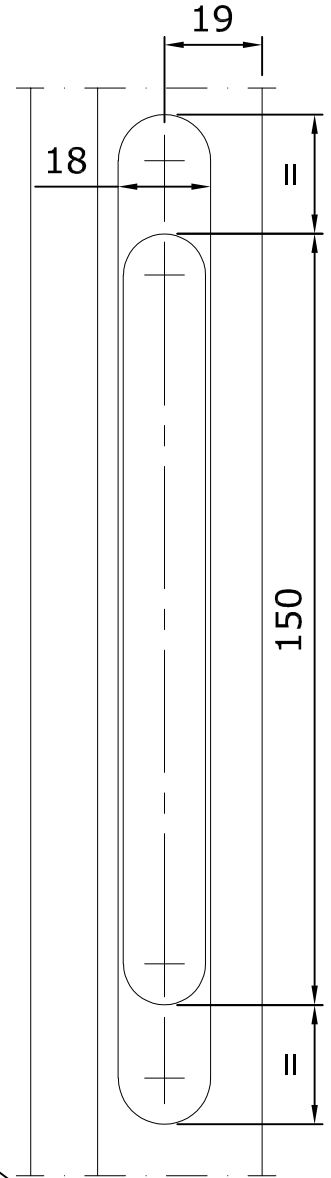

SYNTESIS® LINE BATTENTE
HINGED - DOOR PREP

0229
 04

a

b