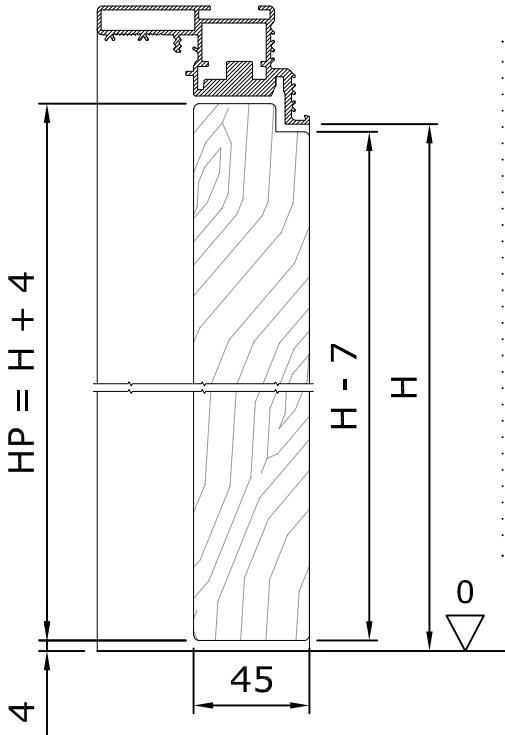

SYNTESIS® LINE BATTENTE
HINGED - DOOR PREP

0229
 04

a

b