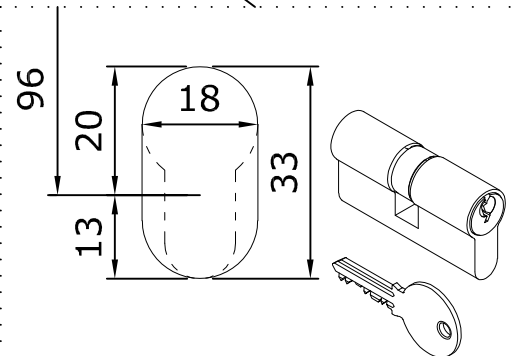

SYNTESIS® LINE BATTENTE
HINGED - DOOR PREP

0229
 04

a

b