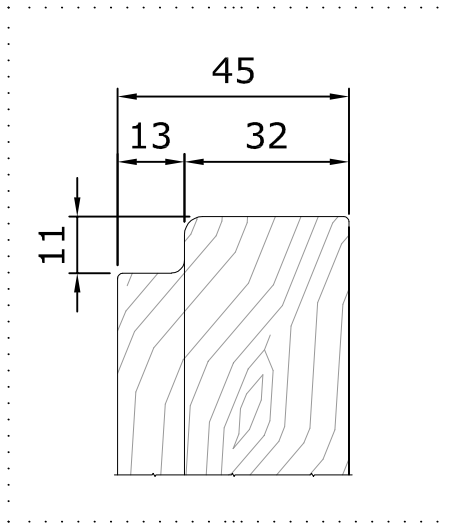

SYNTESIS® LINE BATTENTE
HINGED - DOOR PREP

0229
 04

a

b