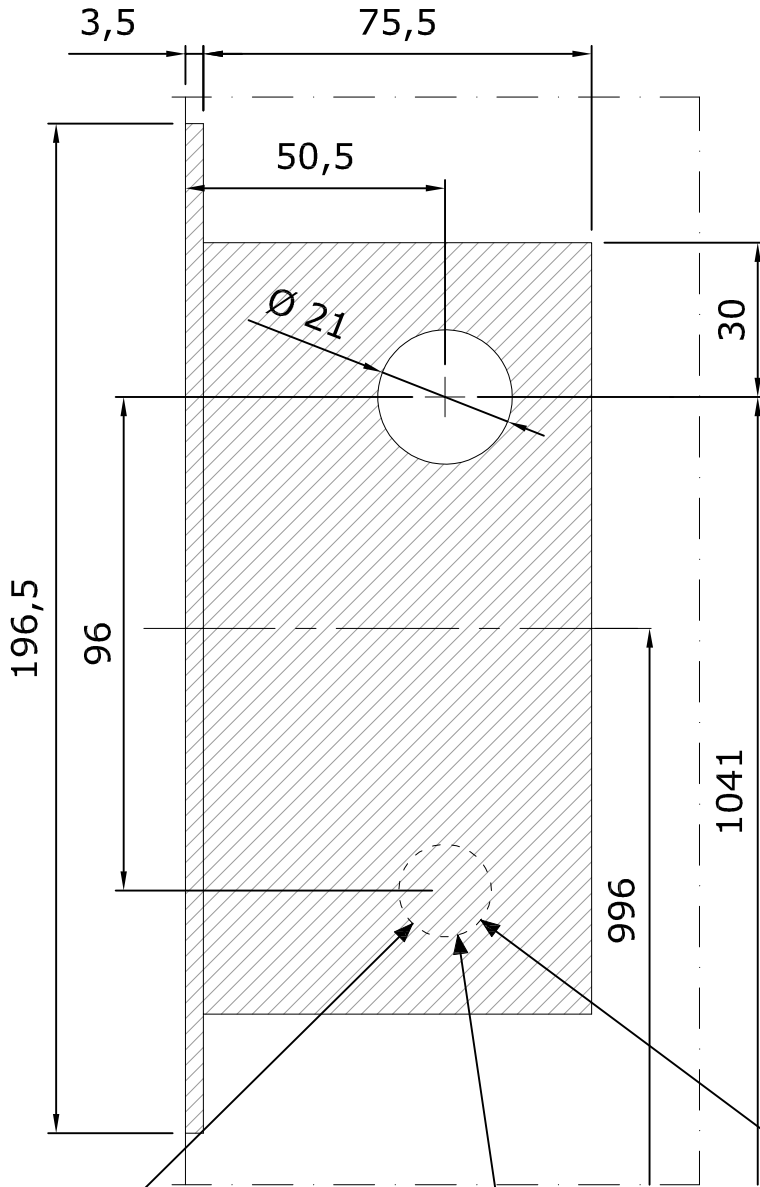

SYNTESIS® LINE BATTENTE
HINGED - DOOR PREP

0229
 04

a

b