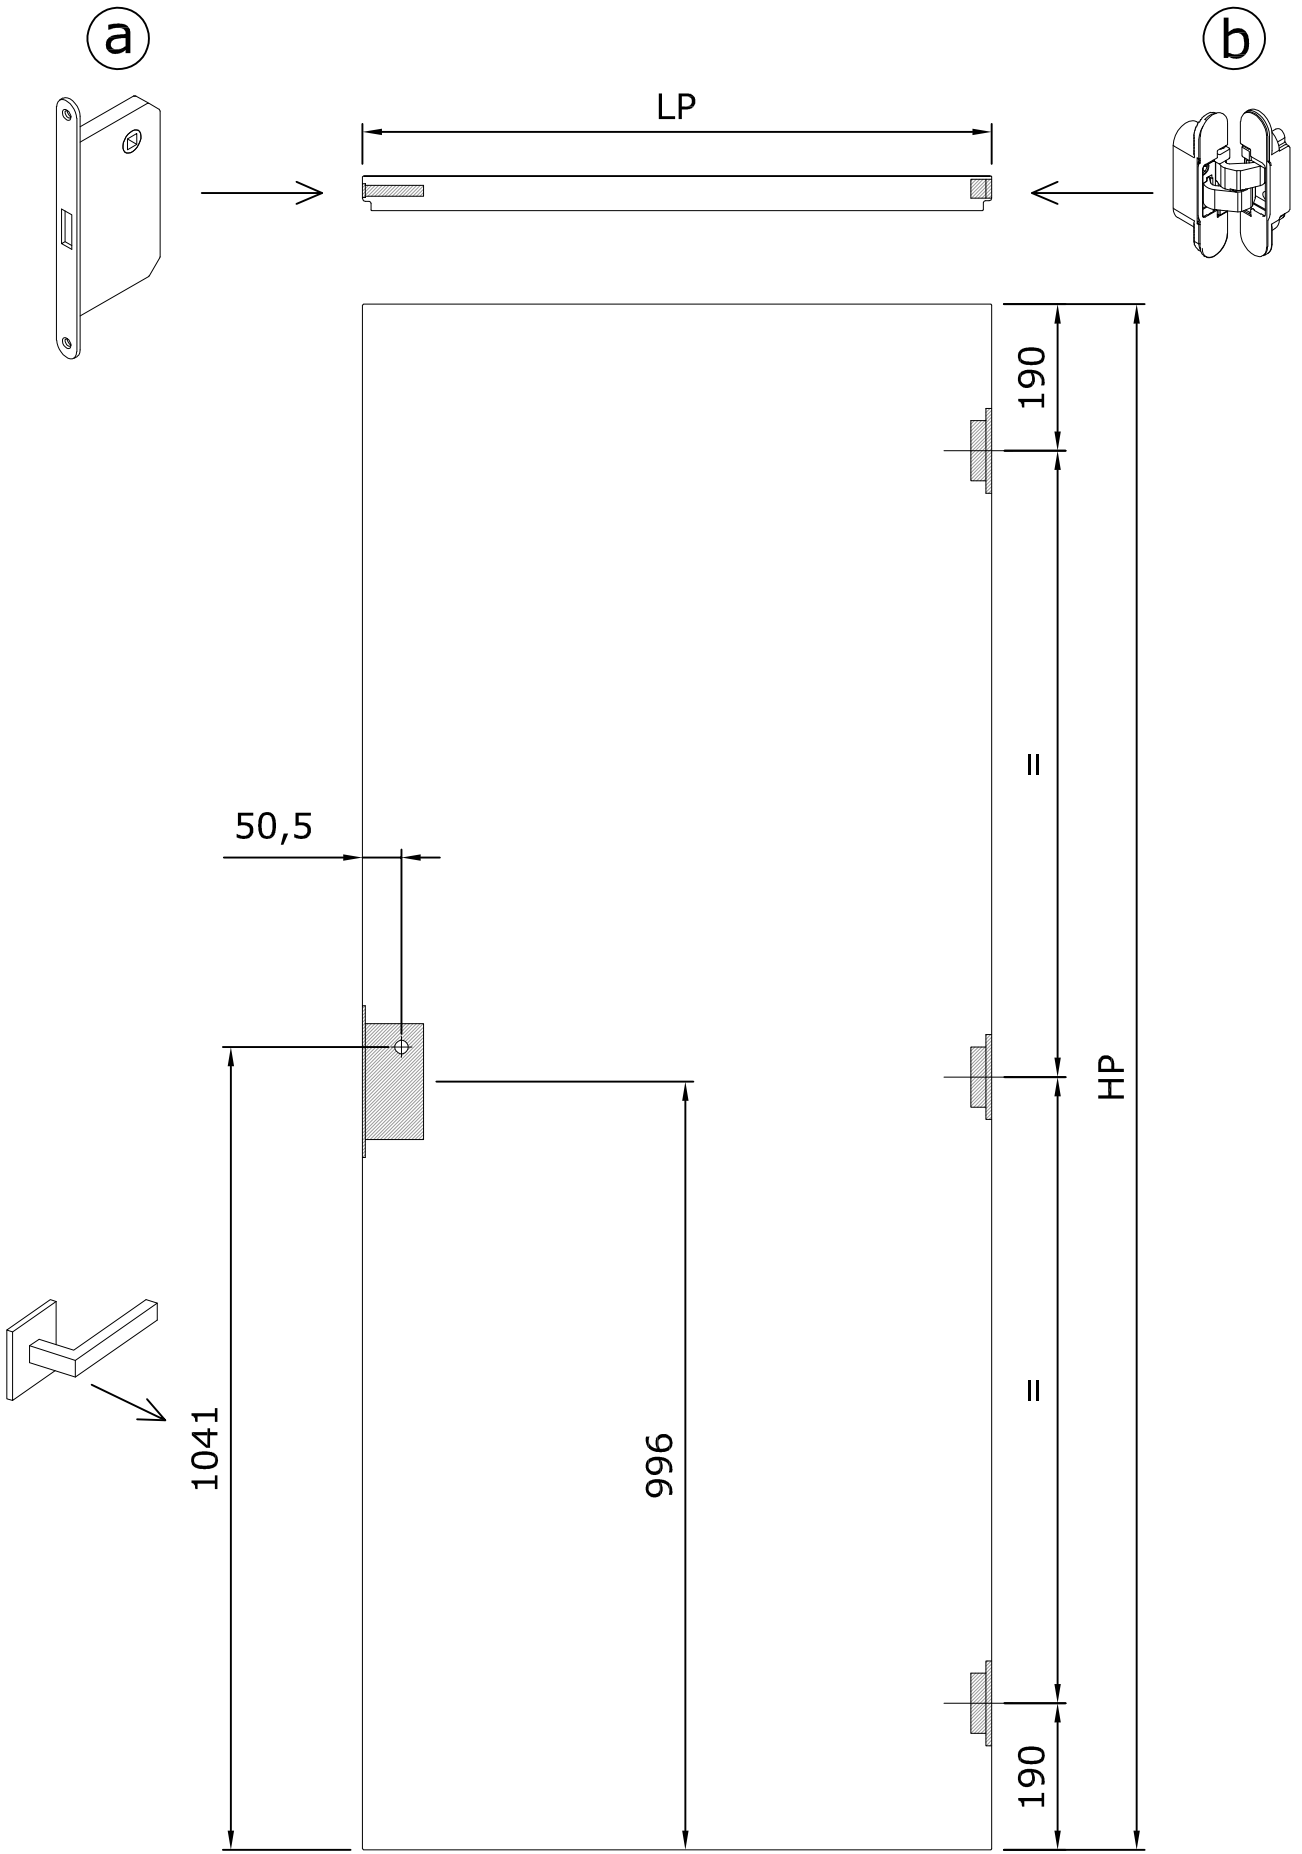

SYNTESIS® LINE BATTENTE
HINGED - DOOR PREP

0229
 04

a

b